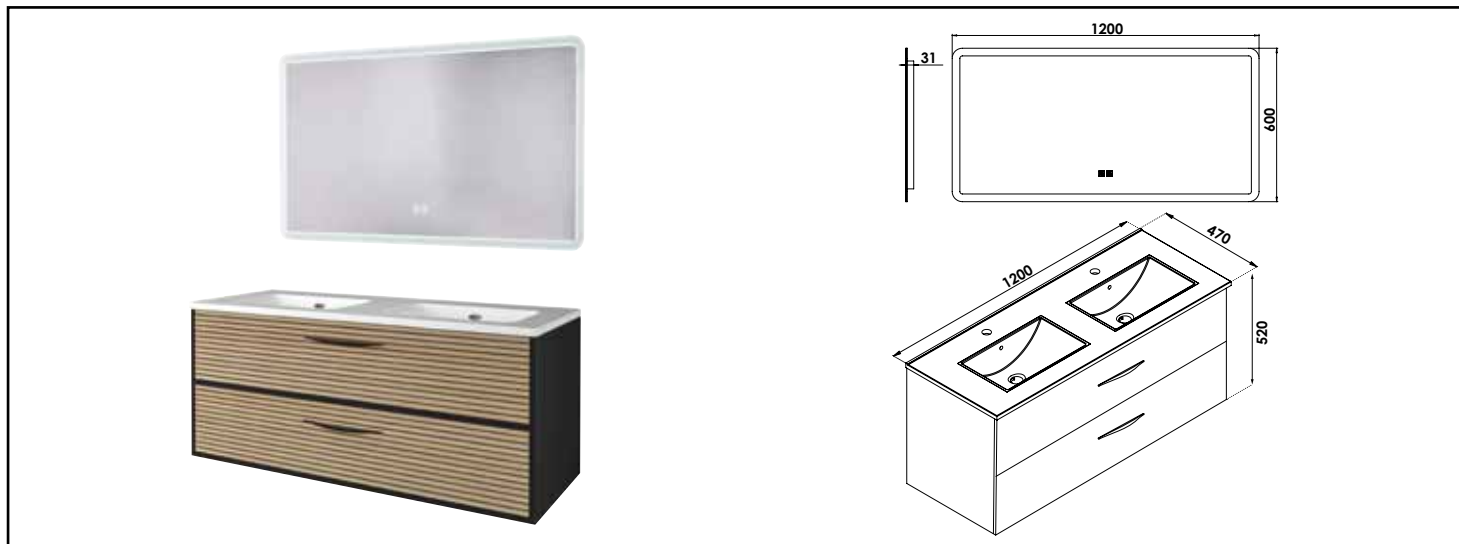

Référence : 402112036

MEUBLE SUSP DUBAÏ AVEC MIROIR LED ATHENES - LARG 120 CM - FINITION : NOIR ACACIA

DÉCOUVREZ LA NOUVELLE GAMME DE MEUBLES DUBAÏ AVEC UN PLAN VASQUE EN CÉRAMIQUE BLANCHE, ALLIANT CLASSE ET SOBRIÉTÉ. ASSOCIÉ AVEC LE MIROIR ÉCLAIRANT ATHÈNES, DOTÉ D'UN ÉCLAIRAGE AJUSTABLE EN LUMINOSITÉ ET EN COULEUR, AINSI QUE D'UNE FONCTION ANTI-BUÉE INTÉGRÉE.